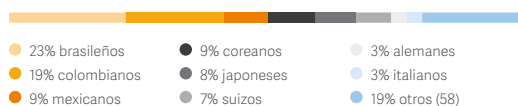

Las actividades mencionadas son ejemplos y están sujetas a cambios.

ELIJA SU CURSO

Inglés/Francés General (20/24/30)
Bilingüe (24/30)
Inglés/Francés para el Trabajo (20+10)
Inglés en la Ciudad (20+10)
Semestre/Año Académico en Inglés/Francés (20/24/30)
Higher Score® IELTS (20+10)
Preparación para los exámenes DELF/DALF (20+10)
Clases Individuales de Inglés/Francés

AGREGUE A SU CURSO

Inglés/Francés Plus: Gastronomía
Inglés/Francés Plus: Granja Escuela

GRATIS CON CADA CURSO

Acceso a EC Online desde la reserva
(sólo para los cursos de inglés)
Prueba de nivel online (sólo para los cursos de inglés)
Experiencia Alfombra Naranja
Talleres y actividades extraescolares
Programa social y cultural

ALOJAMIENTO

CASA DE FAMILIA estándar confort
APARTAMENTO COMPARTIDO superior

MIX DE NACIONALIDADES

Basado en las semanas de los estudiantes 2017/18