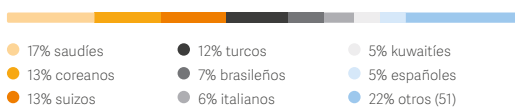

¿POR QUÉ ELEGIR ESTA ESCUELA?

- Es una escuela luminosa, elegante y moderna ubicada en el centro de la ciudad, cerca de todas las atracciones
- Se encuentra frente al mar, a pocos minutos del emblemático Brighton Pier
- Talleres de idioma gratuitos que incluyen clínicas de CV, clase de expresiones idiomáticas, clínicas de pronunciación y sesiones de conversación
- Actividades gratuitas que incluye caminatas, yoga, el tradicional té con leche y viajes a Seven Sisters
- Disfrute de los teatros de Londres y de actividades como fútbol, laser tag y bowling
- Excursiones disponibles a Oxford, Cambridge, Bath y Stonehenge

Las actividades mencionadas son ejemplos y están sujetas a cambios.

ELIJA SU CURSO

Inglés General (20/30)
Inglés para el Trabajo (20+10)
Inglés en la Ciudad (20+10)
Semestre/Año Académico (20/30)
Preparación para Exámenes de Cambridge (20/30)
Higher Score® IELTS (20/30)
Clases Individuales
Pasantías

GRATIS CON CADA CURSO

Acceso a EC Online desde la reserva
Prueba de nivel online
Experiencia Alfombra Naranja
Libro de texto
Talleres y actividades extraescolares
Programa social y cultural

ALOJAMIENTO

CASA DE FAMILIA estándar confort
CASA DE ESTUDIANTES estándar
RESIDENCIA superior
RESIDENCIA DE VERANO estándar
APARTAMENTO COMPARTIDO estándar

MIX DE NACIONALIDADES

Basado en las semanas de los estudiantes 2017/18